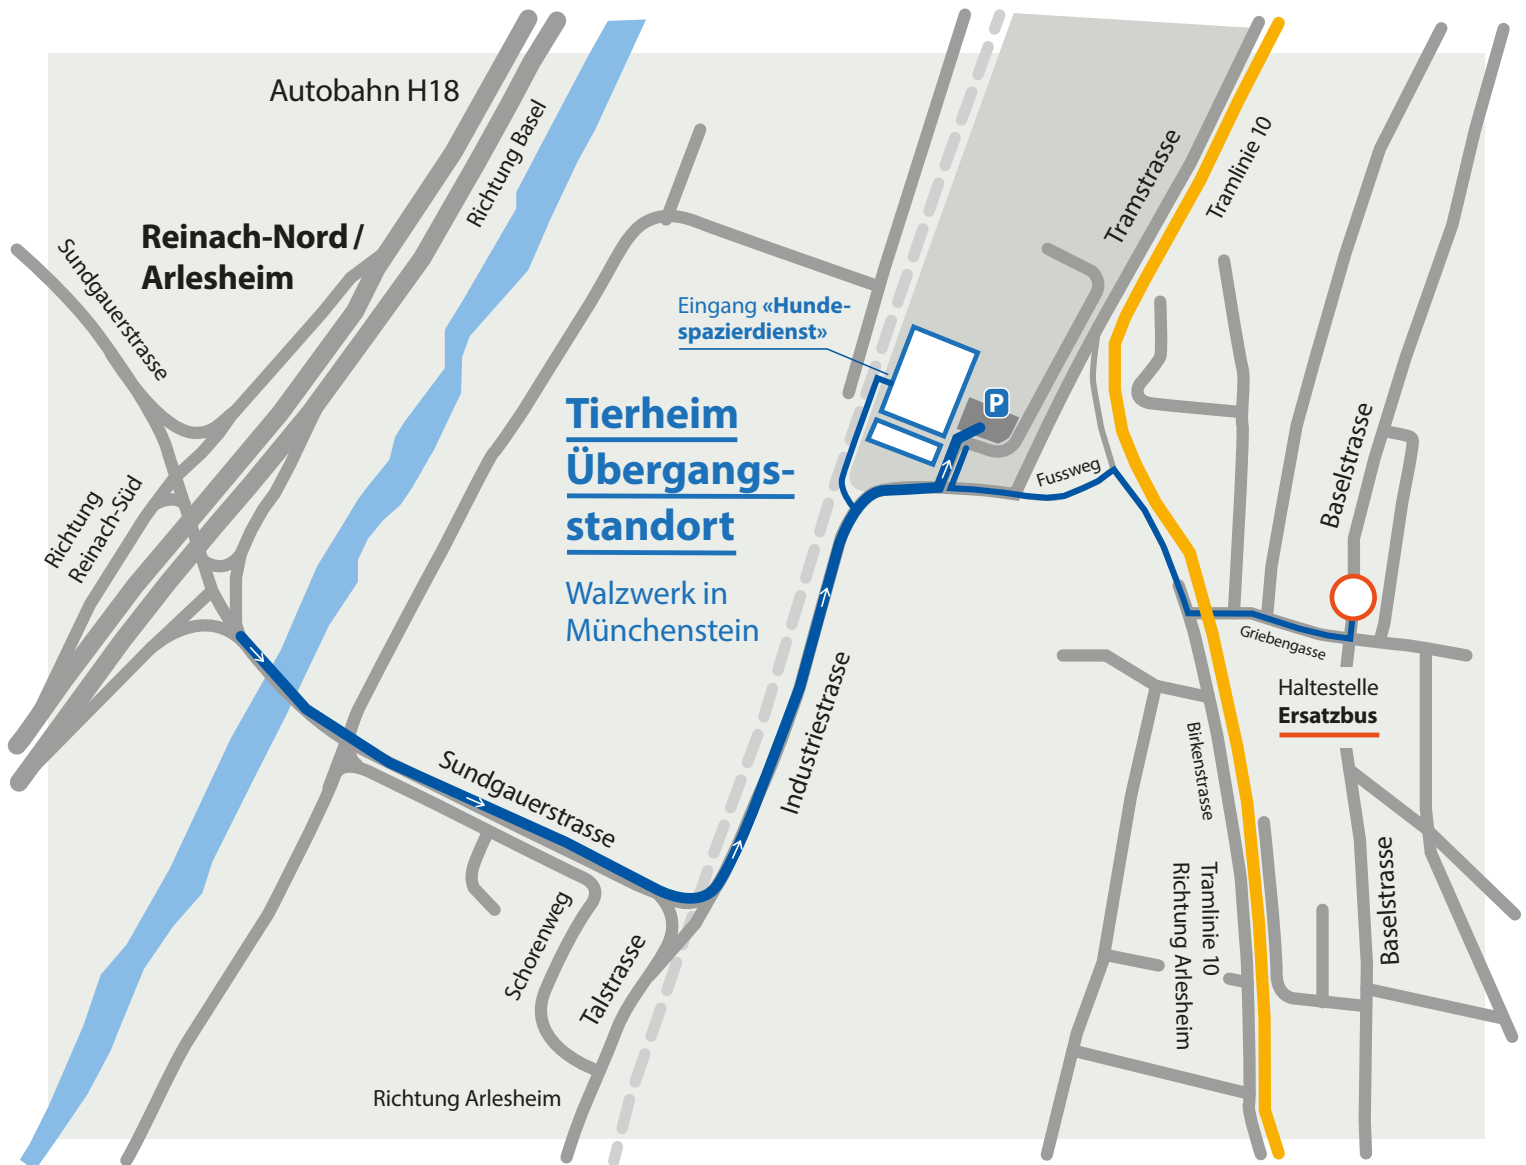

Wie komme ich zum Tierheim in Münchenstein

Anfahrt mit dem Auto

- Fahren Sie auf der Autobahn H18 bis zur Ausfahrt Reinach-Nord / Arlesheim.
- Biegen Sie in die Sundgauerstrasse in Richtung Arlesheim und folgen Sie dem Strassenverlauf ca. 400 m bis zur Verzweigung.
- Biegen Sie nach links in die Industriestrasse ab und folgen Sie dieser Strasse für ca. 350 m.
- Kurz nach der ersten Rechtskurve fahren Sie links zum Walzwerk-Areal. Parkplätze stehen Ihnen vor dem Gebäude zur Verfügung.

Anfahrt mit den öffentlichen Verkehrsmitteln

- 1. Juli - 8. September 2017**
Fahren Sie mit dem **Tramersatzbus** Nr. 10 (BLT) bis zur Station «Brown Boveri».
- Folgen Sie dem Fussweg die Griebengasse runter in Richtung Industriestrasse für ca. 250 m.
- Auf der rechten Seite führt Sie der Weg in das Walzwerk-Areal und direkt zum Tierheim.

Die BLT erneuert die Bahnstechnik. Der Trambetrieb wird deshalb eingestellt und es fahren Tramersatzbusse von Basel Dreispitz bis Dornach Bahnhof.

Mehr Informationen und die Fahrpläne der Ersatzbusse gibt es bei der BLT unter <http://www.blt.ch/reisen/betriebsinfos.html>.