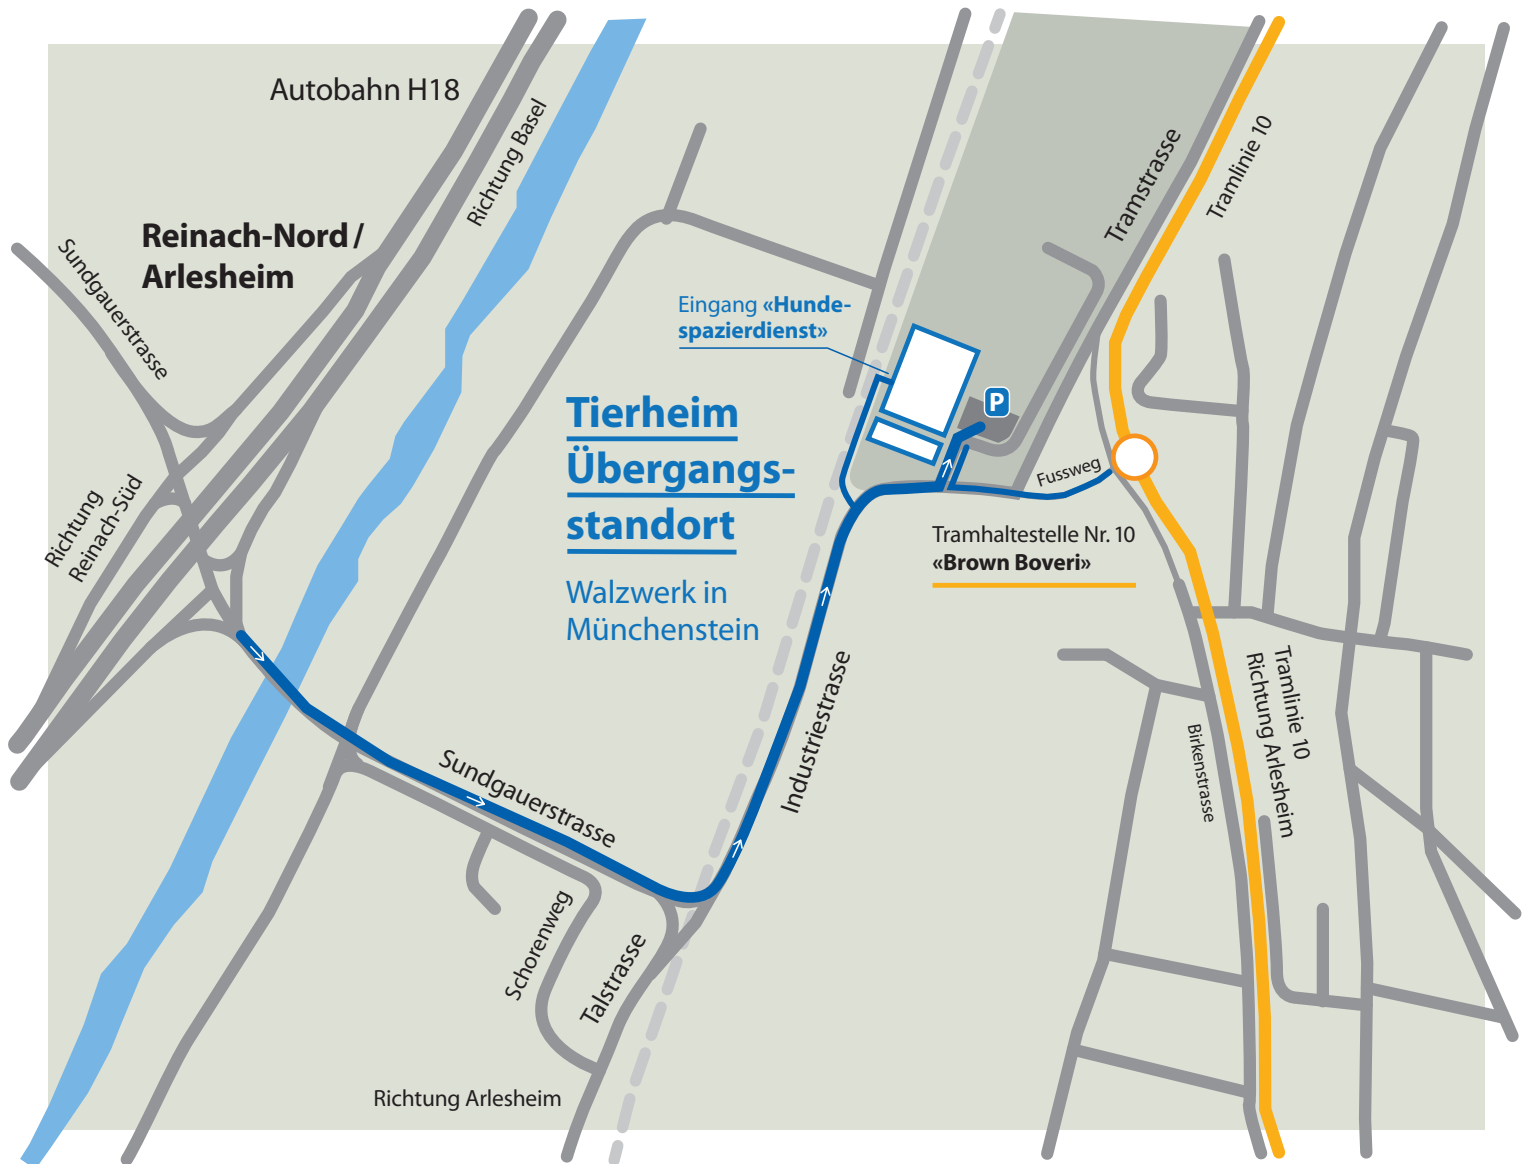

Wie komme ich zum Tierheim in Münchenstein

Anfahrt mit dem Auto

- Fahren Sie auf der Autobahn H18 bis zur Ausfahrt Reinach-Nord / Arlesheim.
- Biegen Sie in die Sundgauerstrasse in Richtung Arlesheim und folgen Sie dem Strassenverlauf ca. 400 m bis zur Verzweigung.
- Biegen Sie nach links in die Industriestrasse ab und folgen Sie dieser Strasse für ca. 350 m.
- Kurz nach der ersten Rechtskurve fahren Sie links zum Walzwerk-Areal. Parkplätze stehen Ihnen vor dem Gebäude zur Verfügung.

Anfahrt mit den öffentlichen Verkehrsmitteln

- Fahren Sie mit dem Tram Nr. 10 (BLT) bis zur Station «Brown Boveri».
- Folgen Sie dem Fussweg in Richtung Industriestrasse für 150 m.
- Auf der rechten Seite führt Sie der Weg in das Walzwerk-Areal und direkt zum Tierheim.